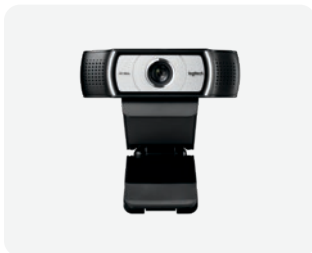

KIT DE COLLABORATION VIDÉO PERSONNELLE FILAIRE

La webcam 1080p haute définition Logitech C925e, associée au casque Logitech Zone Wired, permet de réaliser des appels vidéo d'une qualité exceptionnelle depuis n'importe quel espace de travail, y compris depuis un bureau ouvert.

ESPACES DE COLLABORATION PERSONNELS

PRODUITS DE COLLABORATION PERSONNELS

BRIO

Webcam Premium 4K HDR compatible Windows Hello.

C930e

Webcam professionnelle 1080p avancée avec prise en charge de la compression vidéo H.264.