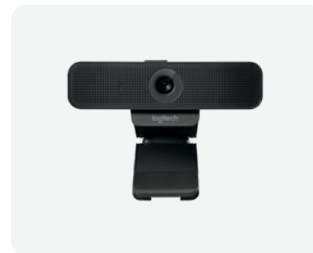

KIT DE COLLABORATION VIDÉO PERSONNELLE FILAIRE

La webcam 1080p haute définition Logitech C925e, associée au casque Logitech Zone Wired, permet de réaliser des appels vidéo d'une qualité exceptionnelle depuis n'importe quel espace de travail, y compris depuis un bureau ouvert.

ESPACES DE COLLABORATION PERSONNELS

PRODUITS DE COLLABORATION PERSONNELS

BRIO

Webcam Premium 4K HDR compatible Windows Hello.

C930e

Webcam professionnelle 1080p avancée avec prise en charge de la compression vidéo H.264.