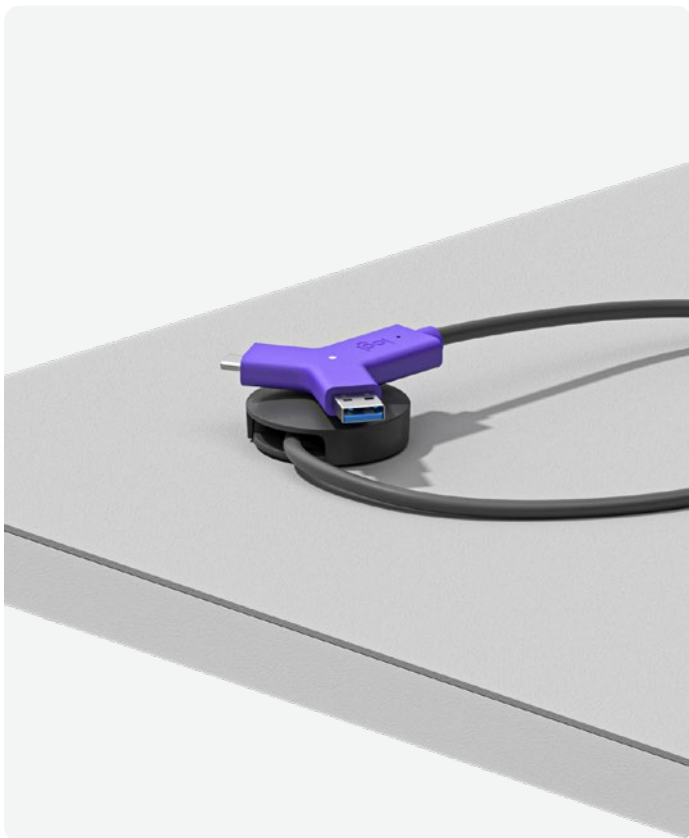

Ajoutez 10 mètres de câble au module de micro Rally ou au hub pour module de micro Rally pour plus de portée dans les grands espaces.

AUTRES COMPOSANTS ET ACCESSOIRES

RALLY POUR SALLES MOYENNES

Système de conférence modulaire pour les salles de réunion de taille moyenne.

MEETUP POUR PETITES SALLES

Barre vidéo prête à l'emploi pour petites salles de réunion.

EXTENSION POUR MICRO MEETUP

Microphone supplémentaire avec commande de sourdine pour une plage audio étendue de MeetUp.

RALLONGE POUR MICRO MEETUP

Rallonge de 10 mètres pour extension microphones pour MeetUp.

SUPPORT POUR TÉLÉVISEUR MEETUP

Option de fixation pour MeetUp ConferenceCam.

SWYTCH

Logitech Swytch répond aux problèmes de compatibilité concernant les solutions de salles rattachées à un service, telles que les salles Microsoft Teams® et Zoom. Grâce à Swytch, l'équipement AV de la salle peut être utilisé avec n'importe quelle application de réunion, de webinaire ou de streaming vidéo : vous n'avez qu'à lancer le logiciel sur un ordinateur portable et vous connecter à Swytch.