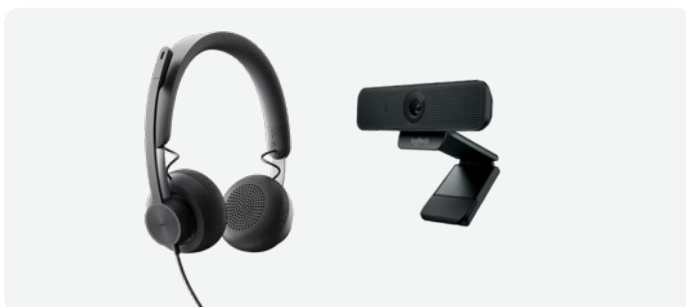

ESPACES DE COLLABORATION PERSONNELS

Un appel vidéo dans un espace de travail personnel suppose l'absence de toute distraction et une maîtrise totale de ce qui peut être vu. Les solutions de collaboration personnelles de Logitech permettent de transformer n'importe quel bureau en un véritable espace de travail collaboratif.

KIT DE COLLABORATION VIDÉO PERSONNELLE PRO

La webcam Brio la plus performante de Logitech, associée au casque Logitech Zone Wireless *Bluetooth*[®], permet de réaliser des appels vidéo d'une qualité exceptionnelle depuis n'importe quel espace de travail, y compris depuis un espace de bureau ouvert.