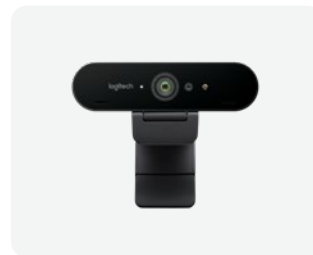

BRIO

Webcam Premium 4K HDR compatible Windows Hello.