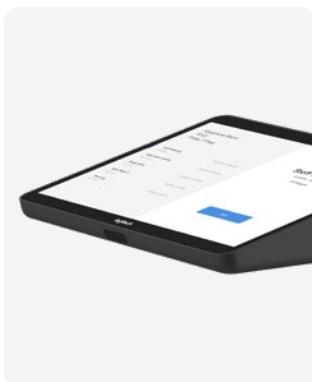

TAP

Avec Logitech Tap, les solutions pour salles de visioconférence bénéficient de l'intégration du calendrier, de la possibilité de rejoindre d'une simple pression, du partage de contenu instantané et d'une disponibilité permanente.