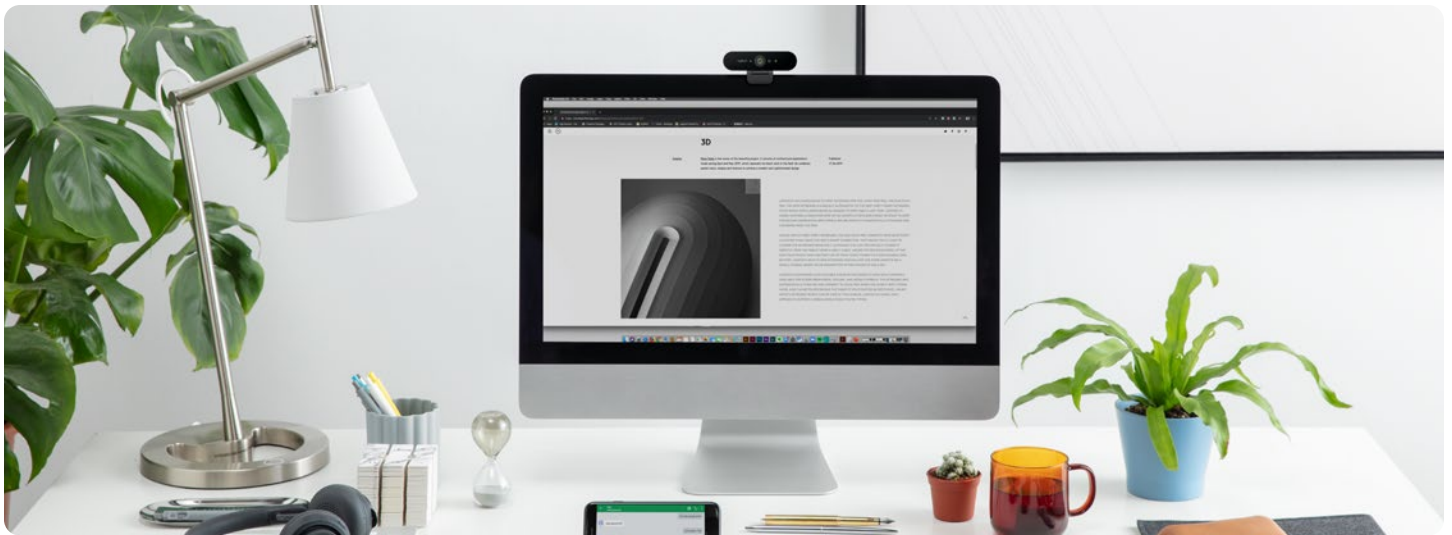

ESPACES DE COLLABORATION PERSONNELS

Un appel vidéo dans un espace de travail personnel suppose l'absence de toute distraction et une maîtrise totale de ce qui peut être vu. Les solutions de collaboration personnelles de Logitech permettent de transformer n'importe quel bureau en un véritable espace de travail collaboratif.