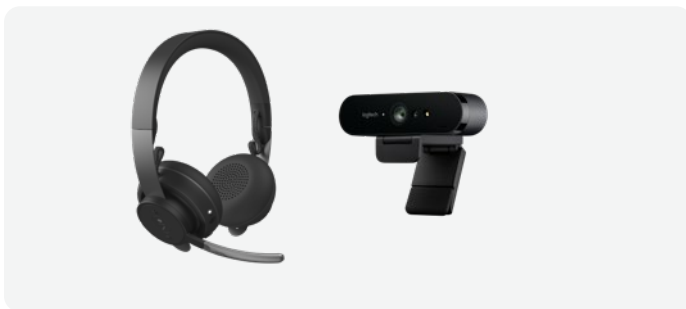

KIT DE COLLABORATION VIDÉO PERSONNELLE PRO

La webcam Brio la plus performante de Logitech, associée au casque Logitech Zone Wireless *Bluetooth*®, permet de réaliser des appels vidéo d'une qualité exceptionnelle depuis n'importe quel espace de travail, y compris depuis un espace de bureau ouvert.