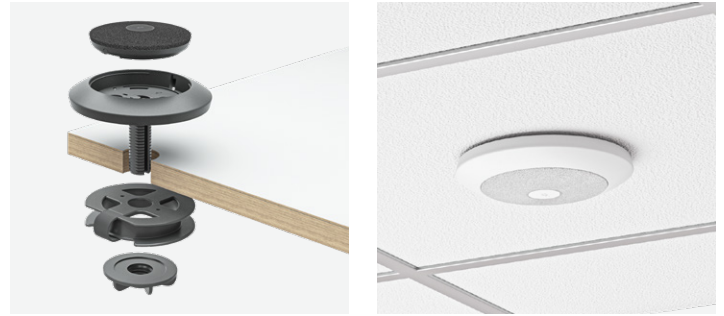

CC5000e 系列配件

CC5000E 麦克风

借助采用 RightSound™ 技术的模块化波束成形麦克风扩展音频覆盖范围·获得清晰自然的通话声音。

自动平衡语音·抑制背景噪音并抑制振动以获得清晰的音频

方便的静音控制和指示灯

提供石墨灰和白色

一般规格

频率响应:

90Hz – 16kHz

灵敏度: >-27dB +/-1dB @ 1Pa

麦克风数据速率输出: 48 kHz

拾音范围: 4.5 米

波束成形原理:

四只全向麦克风元件形成八个声束

音频处理:

AEC (回声消除) · VAD (语音活动检测)

噪音抑制: AI 滤波器

静音控制:

触摸感应静音控制·带彩色 LED 指示灯

接口和线缆

输出: 2.95 米 12 针非可拆卸线缆

输入: 菊花链麦克风或连接到 CC5000e 麦克风集线器的 12 针接口

认证

CC5000e 麦克风·白色:
Plenum 级·符合 Eca/
IEC 60332-1-2 标准

CC5000e 麦克风·石墨灰: 无

系统要求

CC5000e: 最多 7 只麦克风
(系统随附一只 CC5000e 麦克风)

CC5000e Plus: 最多 7 只麦克风
(系统随附两只 CC5000e 麦克风)

CC5000e: 最多 3 只麦克风 (作为内置麦克风阵列的补充)

CC4500e: 最多 2 只麦克风 (作为内置麦克风阵列的补充)

注意: CC5000e 麦克风不兼容独立的 USB CC4900e。

产品尺寸

高: 21 毫米

宽: 102 毫米

深: 102 毫米

包装内容

CC5000e 麦克风

文档

部件号

石墨灰: 989-000431

白色: 952-000039

CC5000E 麦克风安装配件

CC5000e 麦克风安装配件可稳固连接并隐藏线缆·让会议室外观更加职业整洁。

将线缆和麦克风固定在桌面或天花板上

调节以搭配多数桌面

提供石墨灰和白色

一般规格

兼容设备: CC5000e 麦克风

桌面厚度: 20-50 毫米

索环孔直径: 25-65 毫米

产品尺寸

高: 90 毫米

宽: 146 毫米

深: 146 毫米

包装内容

麦克风安装垫圈

螺纹杆

螺母

线轴

安装板

螺丝

文档

部件号

石墨灰: 952-000003

白色: 952-000021